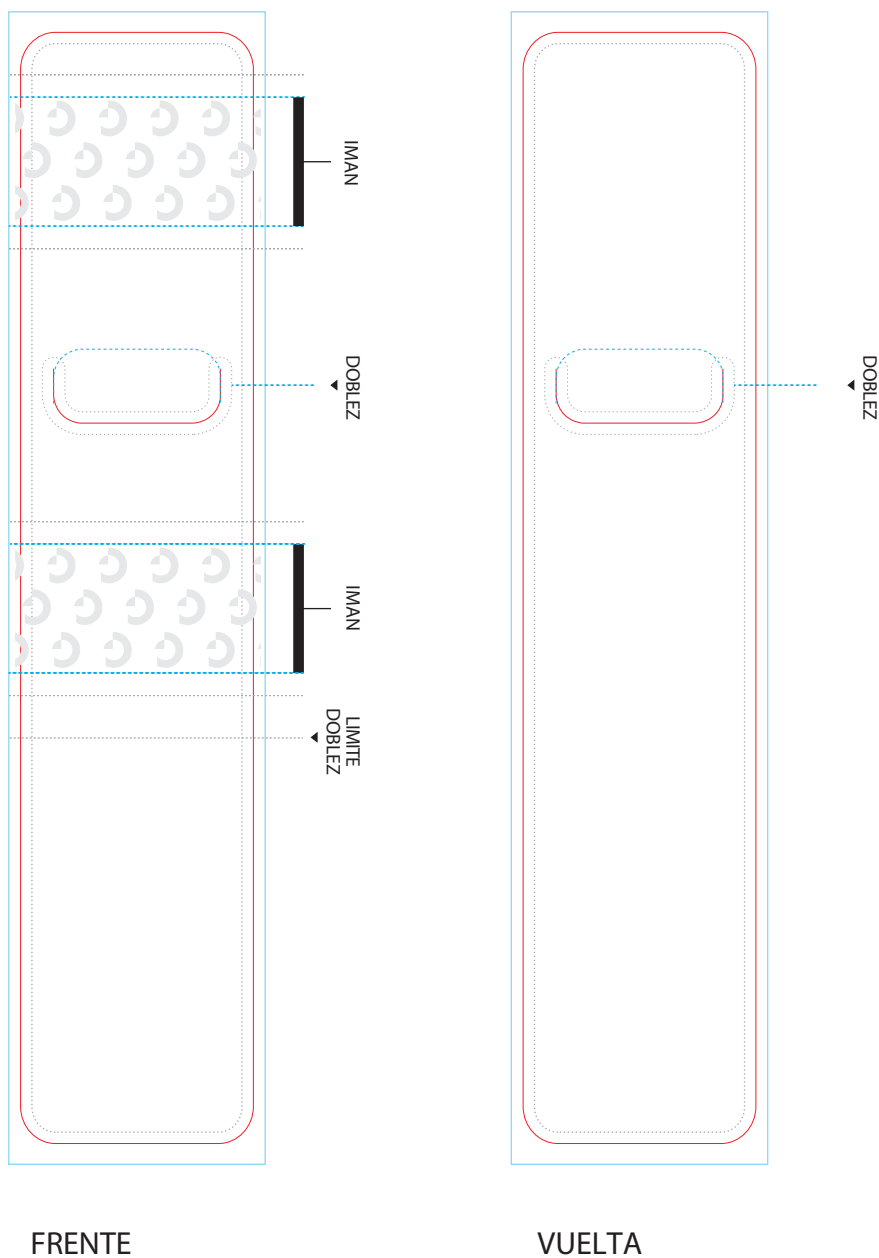

Mod. 31 Eximagen / Promoline

-  Maximo rebase. Por favor, NO EXCEDA el limite de la línea. El rebase debe ser exactamente a la línea azul.
-  Area de corte. Por favor NO COLOQUE ningun elemento cerca y/o sobre la línea roja, a menos que sea INTENCIONAL que se corte.
-  SAFE. Coloque todos sus elementos gráficos y texto DENTRO de la línea gris. Máximo al borde de la línea.