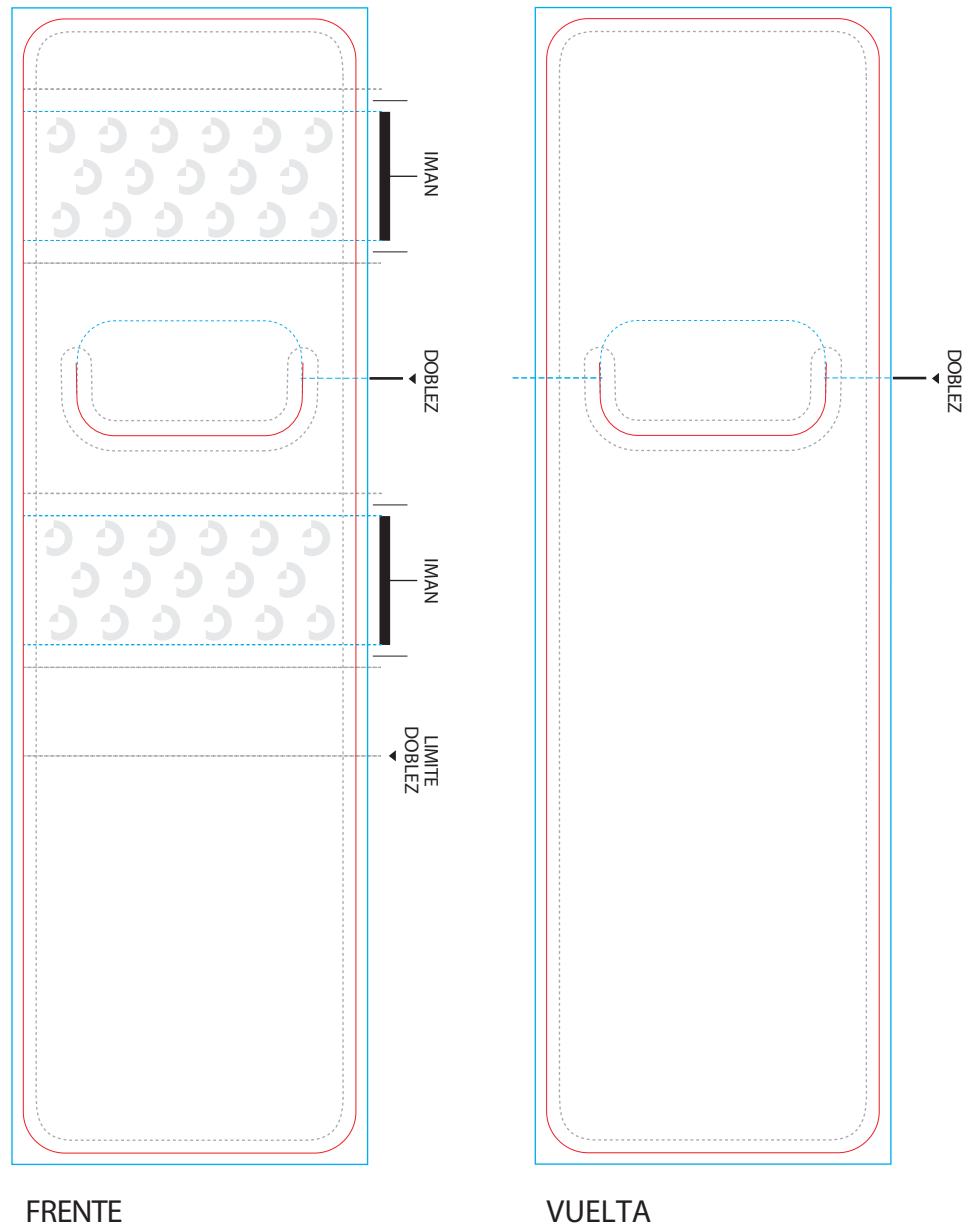

Mod. 43 Eximagen / Promoline

-  Máximo rebase. Por favor, NO EXCEDA el limite de la línea. El rebase debe ser exactamente a la línea azul.
-  Area de corte. Por favor NO COLOQUE ningun elemento cerca y/o sobre la línea roja, a menos que sea INTENCIONAL que se corte.
-  SAFE. Coloque todos sus elementos gráficos y texto DENTRO de la línea gris. Máximo al borde de la línea.