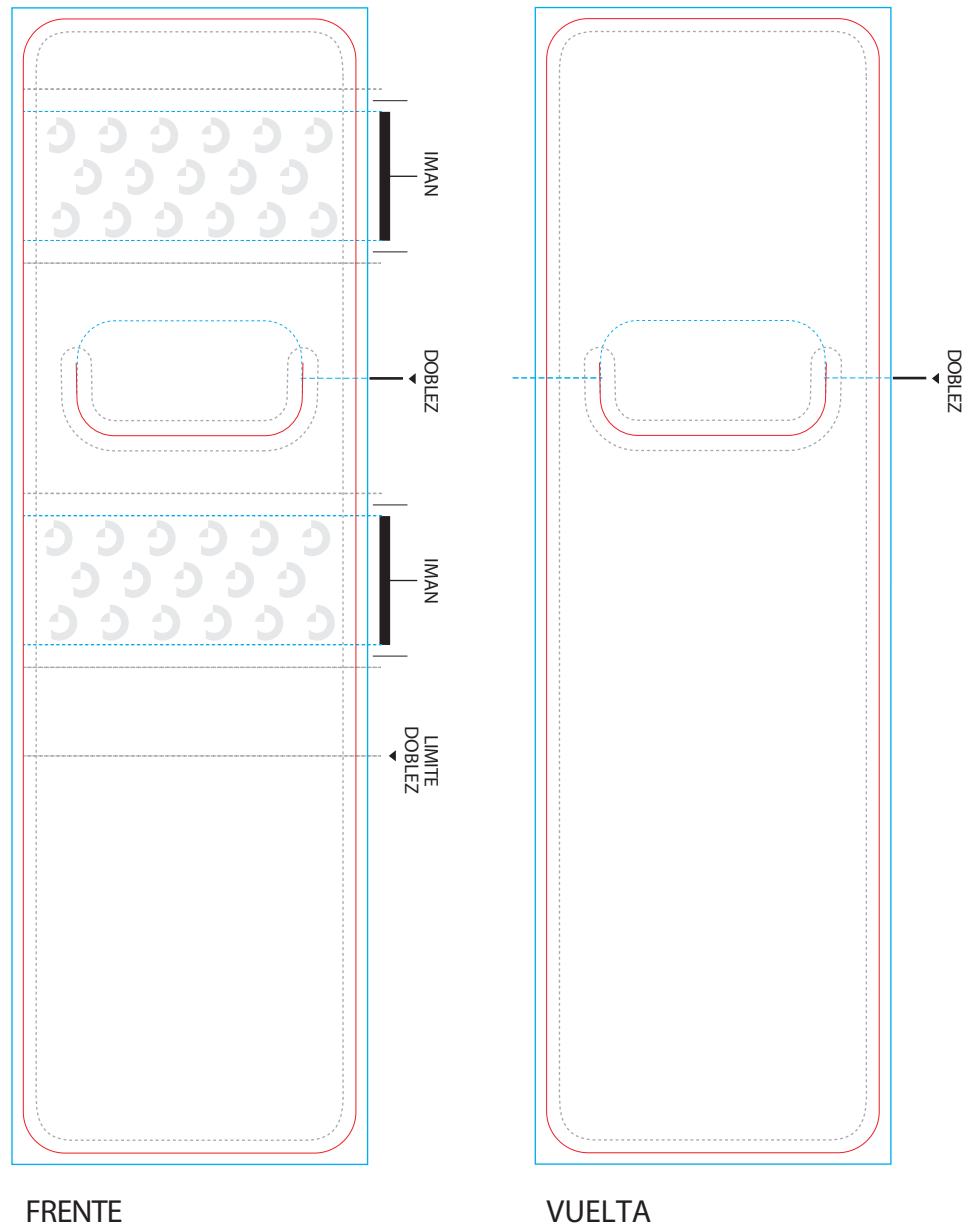

# Mod. 43 Eximagen / Promoline

-  Máximo rebase. Por favor, NO EXCEDA el limite de la línea. El rebase debe ser exactamente a la línea azul.
-  Area de corte. Por favor NO COLOQUE ningun elemento cerca y/o sobre la línea roja, a menos que sea INTENCIONAL que se corte.
-  SAFE. Coloque todos sus elementos gráficos y texto DENTRO de la línea gris. Máximo al borde de la línea.